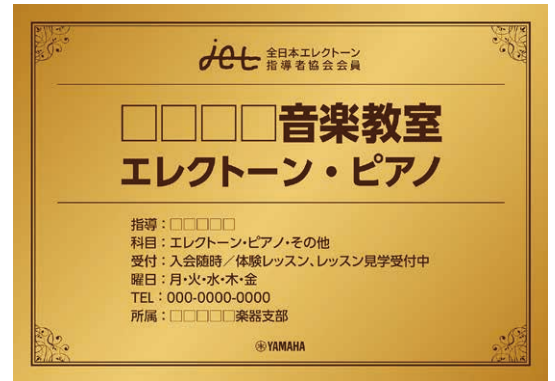

jet 生徒募集看板のご案内

jet全日本エレクトーン指導者協会では、生徒募集用として下記の通り看板を用意しています。教室の存在を明確にしておくことは、通年募集にもつながります。ぜひ、ご活用ください。

<えれんちゃんタイプ>

大サイズ
(515×364mm)

<無地タイプ>

中サイズ
(364×257mm)

小サイズ
(253×85mm)

両タイプ(大・中・小)とも「エレクトーン」「エレクトーン・ピアノ」の2種類から選ぶことができます。

- ※ 印刷上、実際の商品の色調と多少異なる場合があります。あらかじめご了承ください。
- ※ アクリル製。4隅をクギやネジ等で打ちつけるか、チェーンでつるすか、両面テープで貼りつける等の方法でお使いになれます。
- ※ 金額は所属支部にお問い合わせください。
- ※ jet会員専用看板ですので、退会後はご使用になれません。

注文方法

別紙の注文書に必要事項をご記入の上、支部担当者までお申し込みください。