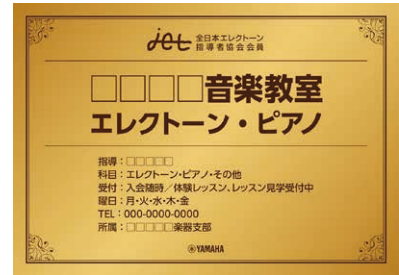

jet 生徒募集看板のご案内

jet全日本エレクトーン指導者協会では、生徒募集用として下記の通り看板を用意しています。教室の存在を明確にしておくことは、通年募集にもつながります。ぜひ、ご活用ください。

<えれんちゃんタイプ>

大サイズ
(515×364mm)

<無地タイプ>

中サイズ
(364×257mm)

小サイズ
(253×85mm)

両タイプ(大・中・小)とも「エレクトーン」「エレクトーン・ピアノ」の2種類から選ぶことができます。

- ※ 印刷上、実際の商品の色調と多少異なる場合があります。あらかじめご了承ください。
- ※ アクリル製。4隅をクギやネジ等で打ちつけるか、チェーンでつるすか、両面テープで貼りつける等の方法でお使いになれます。
- ※ 金額は所属支部にお問い合わせください。
- ※ 看板は所属支部宛に送付させていただきます。
- ※ jet会員専用看板ですので、退会後はご使用になれません。

注文方法

別紙の注文書に必要事項をご記入の上、支部担当者までお申し込みください。