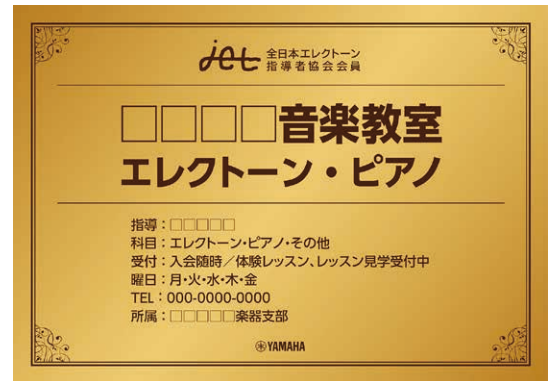

jet 生徒募集看板のご案内

jet全日本エレクトーン指導者協会では、生徒募集用として下記の通り看板を用意しています。教室の存在を明確にしておくことは、通年募集にもつながります。ぜひ、ご活用ください。

<えれんちゃんタイプ>

大サイズ
(515×364mm)

<無地タイプ>

中サイズ
(364×257mm)

小サイズ
(253×85mm)

両タイプ(大・中・小)とも「エレクトーン」「エレクトーン・ピアノ」の2種類から選ぶことができます。

- ※ 印刷上、実際の商品の色調と多少異なる場合があります。あらかじめご了承ください。
- ※ アクリル製。4隅をクギやネジ等で打ちつけるか、チェーンでつるすか、両面テープで貼りつける等の方法でお使いになれます。
- ※ 金額は所属支部にお問い合わせください。
- ※ 看板は所属支部宛に送付させていただきます。
- ※ jet会員専用看板ですので、退会後はご使用になれません。

注文方法

別紙の注文書に必要事項をご記入の上、支部担当者までお申し込みください。