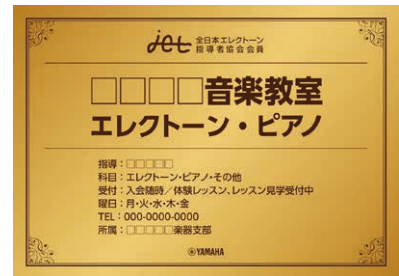

jet 生徒募集看板のご案内

jet全日本エレクトーン指導者協会では、生徒募集用として下記の通り看板を用意しています。教室の存在を明確にしておくことは、通年募集にもつながります。ぜひ、ご活用ください。

<えれんちゃんタイプ>

大サイズ
(515×364mm)

<無地タイプ>

中サイズ
(364×257mm)

小サイズ
(253×85mm)

両タイプ(大・中・小)とも「エレクトーン」「エレクトーン・ピアノ」の2種類から選ぶことができます。

- ※ 印刷上、実際の商品の色調と多少異なる場合があります。あらかじめご了承ください。
- ※ アクリル製。4隅をクギやネジ等で打ちつけるか、チェーンでつるすか、両面テープで貼りつける等の方法でお使いになれます。
- ※ 金額は所属支部にお問い合わせください。
- ※ jet会員専用看板ですので、退会後はご使用になれません。

注文方法

別紙の注文書に必要事項をご記入の上、支部担当者までお申し込みください。