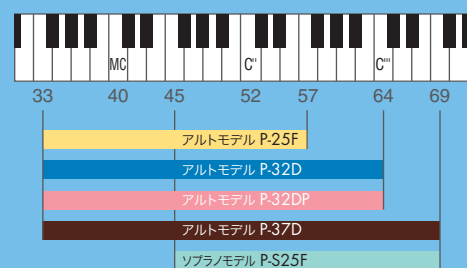

ヤマハ ピアノカ。
PIANICA

“ピアノカ[®]” それは、 表現する楽しさや音を奏でる喜びを 身近に感じさせてくれる楽器です。

クリアな音色で子どもから大人まで、表現する楽しさや喜びを身近にし、旋律の演奏は息のコントロールで表現豊かに。和音の学習は目で確かめながら行えます。鍵盤楽器と吹奏楽器の特性を持ち合わせています。携帯に便利なので、室内だけでなく屋外でも演奏することができます。リコーダー・管楽器、キーボードへの移行も容易な楽器です。

「ピアノカ[®]」の音域

独奏からアンサンブルまで楽しめる「ピアノカ[®]」。アルトモデルとソプラノモデルをご用意しています。

演奏姿勢

教室ではパイプを使って卓奏、演奏会等では吹き口を使って手持ちと、状況に合った演奏ができます。

ヤマハ「ピアノカ[®]」の特長

- 1. 明るく澄んだ音色と、素早い音の立ち上がり**
バランスの良い設計で、明るく澄んだ音色と豊かな音量、素早い音の立ち上がりを実現します。
- 2. 正確で安定したピッチをいつまでも**
特殊防錆塗装をリードに施すことで、金属の劣化を防ぎ、澄んだ音色と安定したピッチを永く保ちます。
- 3. ズレのないバルブが息漏れを防止**
空気室パッキン（継ぎ目のないスポンジゴム）とバルブパッキンが、息漏れを徹底的に防止しています。
- 4. スムーズなタッチ感のブレない鍵盤**
白鍵・黒鍵（ブレ防止ガイド付）にそれぞれ専用パネを使用し、スムーズなタッチ感を実現しています。
- 5. 軽量でコンパクトな設計**
取り扱いや持ち運びが容易で、幼児から小学校高学年、大人の方まで、幅広くご利用いただけます。